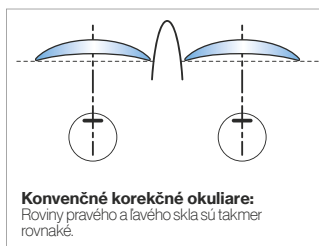

Športové sklá uvex anatomic

Používame sklá, ktorých základná krivka je identická so zakrivením rámu.

Ich korekčné hodnoty sa opakovane prepočítavajú podľa ich šikmej polohy a výsledok sa zohľadňuje pri výbere skiel.

6109256