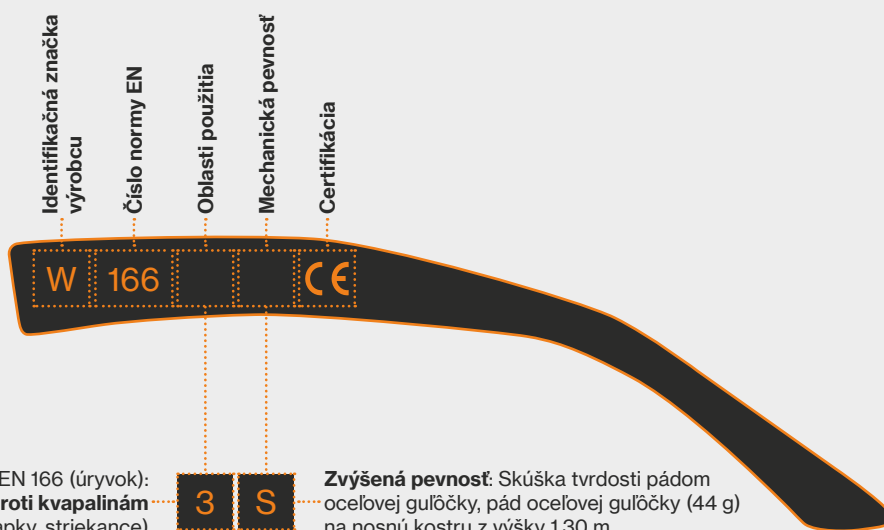

Označenie nosnej kostry podľa EN 166

Dodatočné požiadavky podľa EN 166 (úryvok):

Odolnosť proti kvapalinám
(kvapky, striekance)

3 S

Zvýšená pevnosť: Skúška tvrdosti pádom ocelevej guľôčky, pád ocelevej guľôčky (44 g) na nosnú kostru z výšky 1,30 m

Dodatočné požiadavky podľa EN 166 (úryvok):

Odolnosť proti hrubému prachu
(velkosť častíc > 5 µm)

4 F

Nárazuvzdornosť, nízka energia:
Vystrelenie ocelevej guľôčky (0,88 g) na nosnú kostru, rýchlosť dopadu 45 m/s (^ = 162 km/h)

Bez číslice = **všeobecné použitie:**
nešpecifikované mechanické riziká, ohrozenia UV žiarením a/alebo viditeľným infračerveným žiarením

B

Nárazuvzdornosť, stredná energia:
Vystrelenie ocelevej guľôčky (0,88 g) na nosnú kostru, rýchlosť dopadu 120 m/s (^ = 432 km/h)

T

Voliteľné požiadavky podľa EN 166 (úryvok):
testy pri extrémnych teplotách (-5, +55 °C),
toto označenie je vždy v kombinácii s mechanickou pevnosťou (napr.FT)