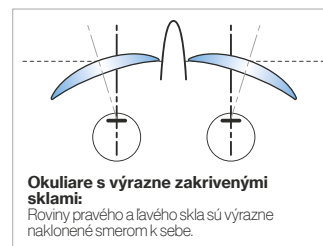

Športové sklá uvex anatomic

Používame sklá, ktorých základná krivka je identická so zakrivením rámu.

Ich korekčné hodnoty sa opakovane prepočítavajú podľa ich šikmej polohy a výsledok sa zohľadňuje pri výbere skiel.

6109256