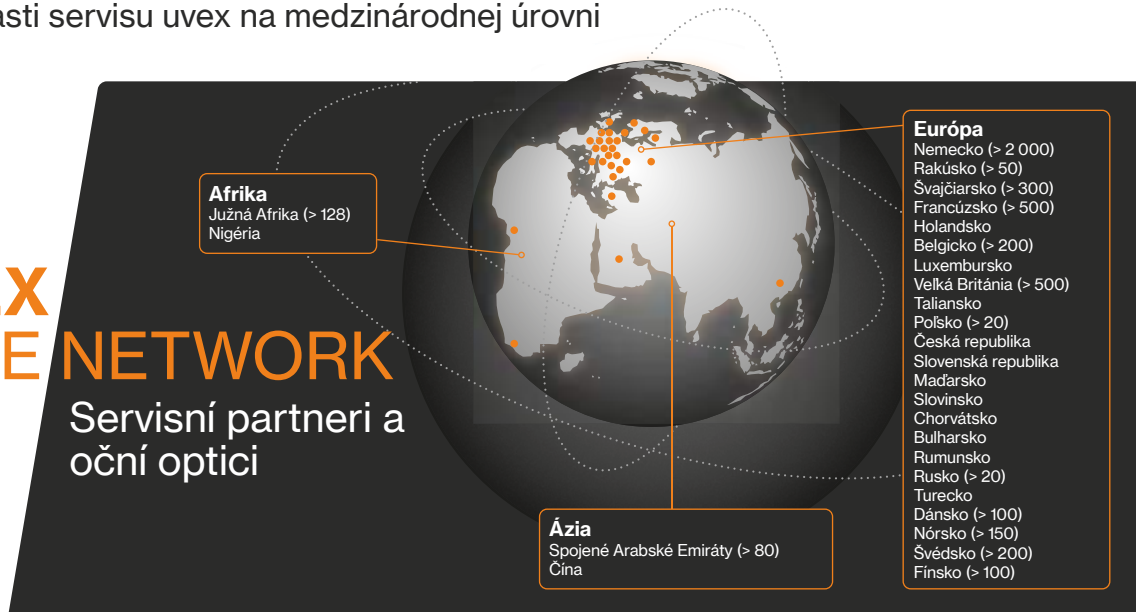

Ochranné okuliare s úpravou zrakovej ostrosti

Odbornosť v oblasti servisu uvex na medzinárodnej úrovni

UVEX SERVICE NETWORK

Servisní partneri a
oční optici

Spoločnosť uvex sa snaží zásobovať vás a vašich zamestnancov ochrannými okuliarmi uvex s úpravou zrakovej ostrosti bez ohľadu na krajinu, v ktorej má váš podnik sídlo. Ponúkame medzinárodnú sieť výrobných prevádzok a servisných partnerov uvex v mnohých krajinách, ktorá sa kontinuálne rozširuje.