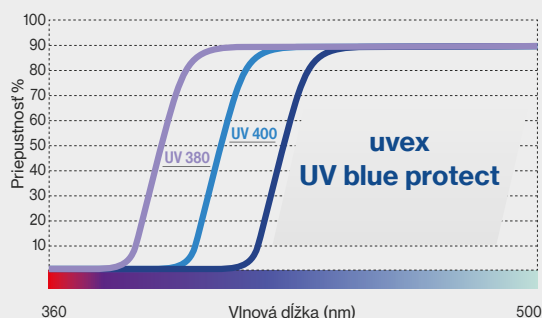

UV blue protect

Do materiálu skiel sa primiešal špeciálny absorbent, ktorý kompletne filtruje UV žiarenie a súčasne redukuje podiel modrého svetla.

- Sklá absorbujú UV žiarenie do 400 nm na 100 %, takmer úplne filtrujú krátkovlnné modré svetlo do 410 nm a redukovávajú spektrum 410 nm až 420 nm o 86 %.
- Sklá uvex UV blue protect zvyšujú kontrast a pôsobia preventívne proti prejavom únavy, ako aj proti vekom podmienenej degenerácii makuly (VPDM).
- Úprava UV blue protect je voliteľne dostupná pre sklá z polykarbonátu (PC) a HI 1,67.

- Je zaistená mechanická pevnosť skiel, číre sklá s úpravou UV blue protect majú označenie 2C-1,2 podľa EN 170