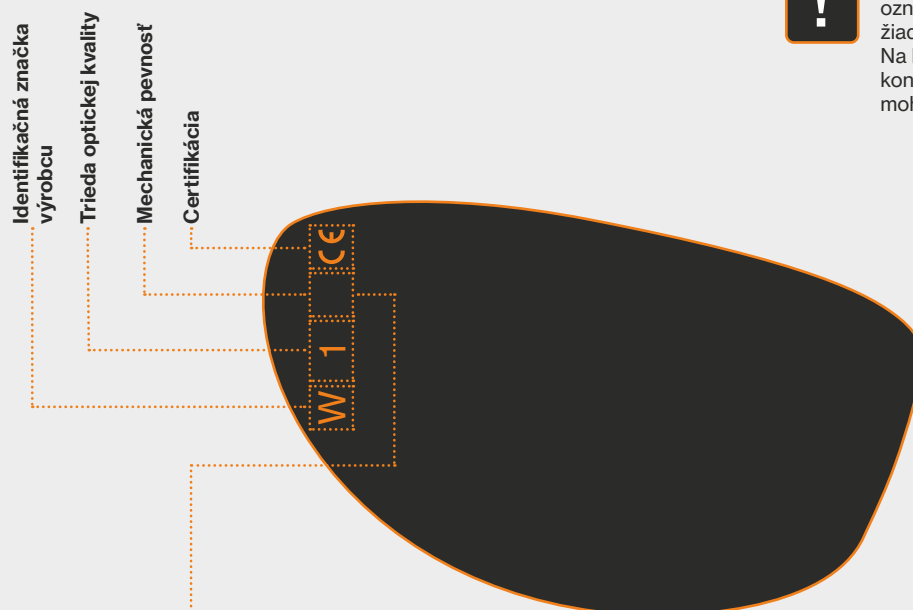

Poznámka: Z dôvodu povinného označovania nie je možné kúpiť žiadne rámy bez skiel. Na kompletných okuliaroch nevykonávajte žiadne zmeny, ktoré by mohli znížiť ich ochranný účinok.

- **S** **Zvýšená pevnosť:**
  Skúška tvrdosti pádom oceleovej guľôčky, pád oceleovej guľôčky (44 g) na sklo z výšky 1,30 m
- **F** **Nárazuvzdornosť, nízka energia:**
  Vystrelenie oceleovej guľôčky (0,88 g) na sklo, rýchlosť dopadu 45 m/s ($\wedge = 162$ km/h)
- **B** **Nárazuvzdornosť, stredná energia:**
  Vystrelenie oceleovej guľôčky (0,88 g) na sklo, rýchlosť dopadu 120 m/s ($\wedge = 432$ km/h)
- **T** Voliteľné požiadavky podľa EN 166 (úryvok):
  testy pri extrémnych teplotách (-5, +55 °C),
  toto označenie je vždy v kombinácii s mechanickou pevnosťou (napr.FT)