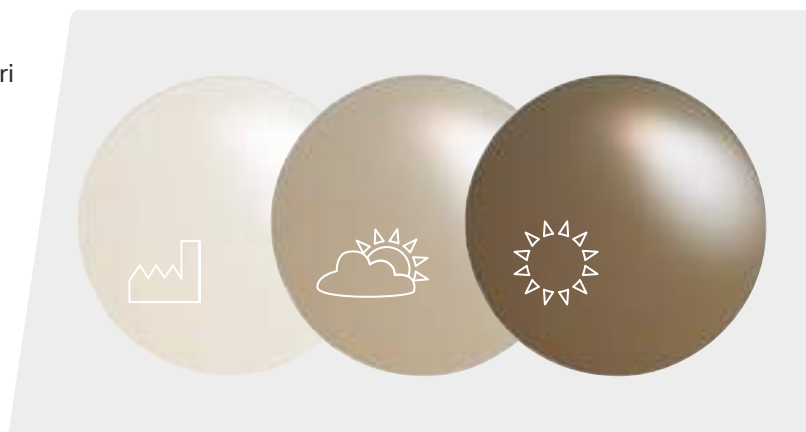

Variabilné tónovanie – Variomatic™

- Tónovanie skiel sa upraví samo v závislosti od UV žiarenia a teploty.
- hnedé alebo sivé tónovanie od cca 8 % do 80 %
- dostupné s materiálom skiel CR 39