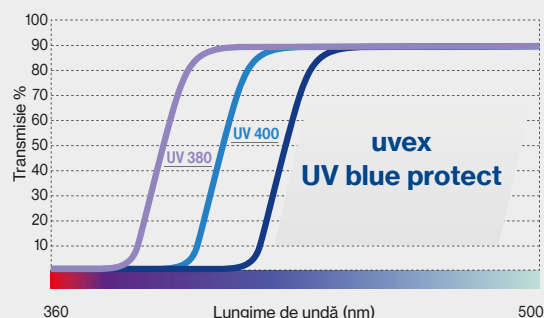

UV blue protect

Materialului lentilei i-a fost adăugat un absorbant special, care filtrează complet radiația UV și, în plus, reduce componenta de lumină albastră.

- lentilele absorb radiația UV până la 400 nm în proporție de 100 %, filtrează lumina albastră, cu undă scurtă, până la 410 nm aproape integral și reduc spectrul de la 410 nm până la 420 nm cu 86 %.
- lentilele uvex UV blue protect au efect de îmbunătățire a contrastului și previn în mod eficient oboseala, precum și degenerescența maculară legată de vârstă (DMLV)
- UV blue protect este disponibil opțional pentru lentile din policarbonat (PC) și HI 1,67

- rezistența mecanică a lentilelor este asigurată, lentilele transparente cu UV blue protect conțin marcajul 2C-1,2 conform EN 170 EN 170