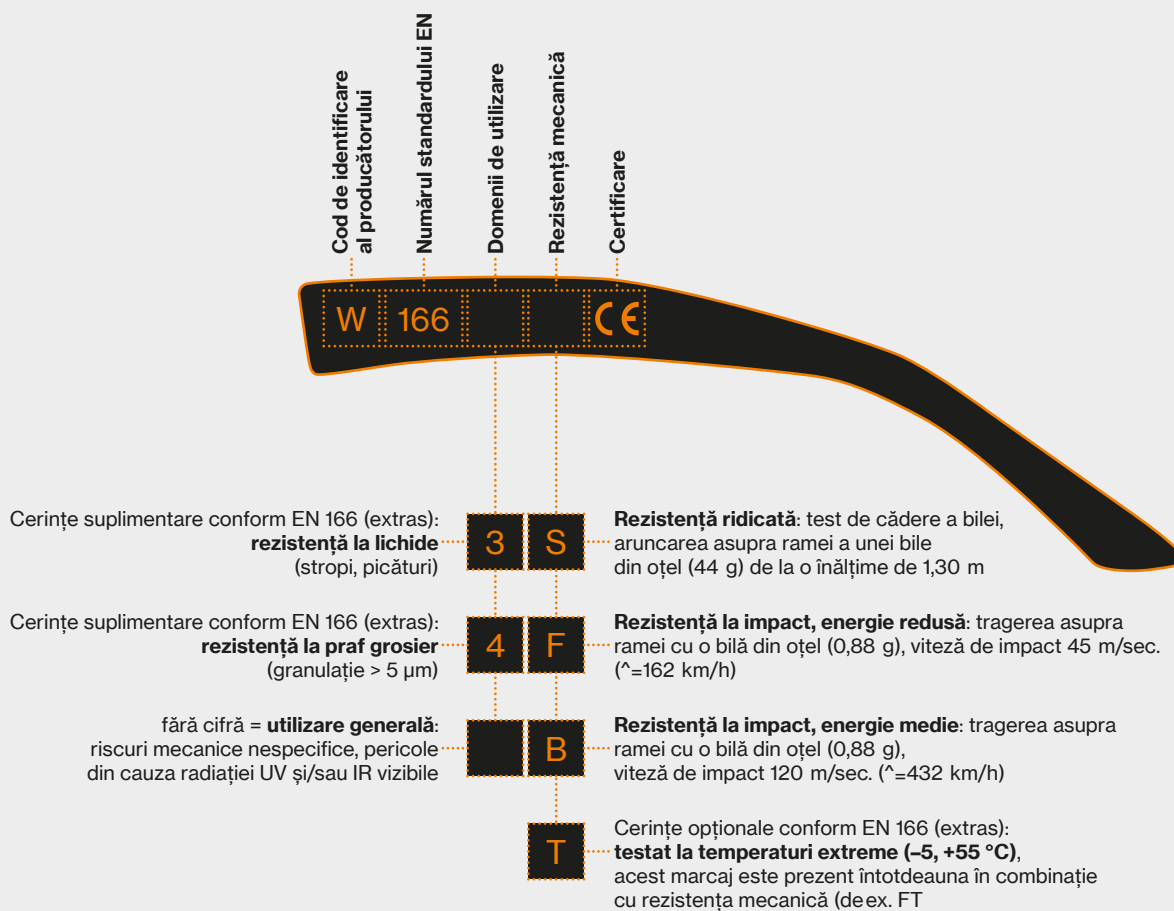

Marcajul ramei conform EN 166