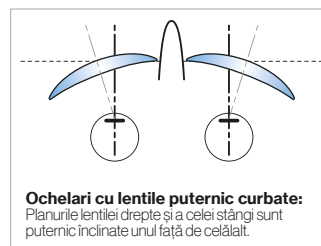

uvex

Ochelari de protecție cu dioptrii

uvex RX sp

sporty
uvex RX sp

dinamic
design wrap-around
funcții de protecție
integrate în designul ramei

Lentile sport uvex anatomic

Folosim lentile a căror curbă de bază este identică cu forma de curbură a ramei.

Valorile dvs. de corecție sunt recalulate corespunzător înclinării și sunt luate în calcul pentru lentile.

Ochelari de corecție convenționali:
Planurile lentilei drepte și a celei stângi sunt aproape congruente.