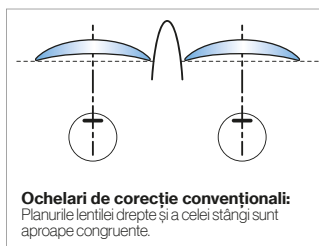

uvex

Ochelari de protecție cu dioptrii

uvex RX sp

sporty
uvex RX sp

dinamic
design wrap-around
funcții de protecție
integrate în designul ramei

Lentile sport uvex anatomic

Folosim lentile a căror curbă de bază este identică cu forma de curbură a ramei.

Valorile dvs. de corecție sunt recalulate corespunzător înclinării și sunt luate în calcul pentru lentile.

Ochelari de corecție convenționali:
Planurile lentilei drepte și a celei stângi sunt aproape congruente.