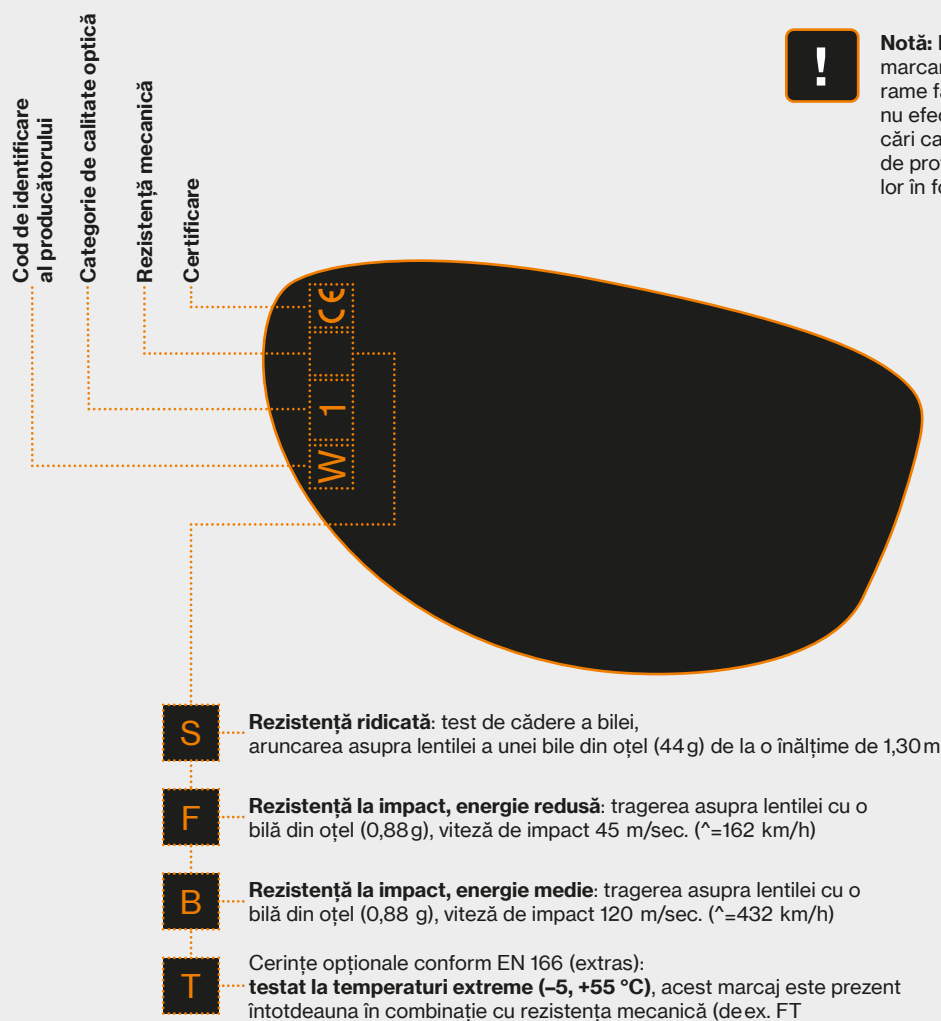

Marcajul lentilelor conform EN 166

Notă: Datorită obligației de marcare nu se comercializează rame fără lentile. Vă rugăm să nu efectuați niciun fel de modificări care ar putea afecta funcția de protecție la nivelul ochelariilor în formă finită.