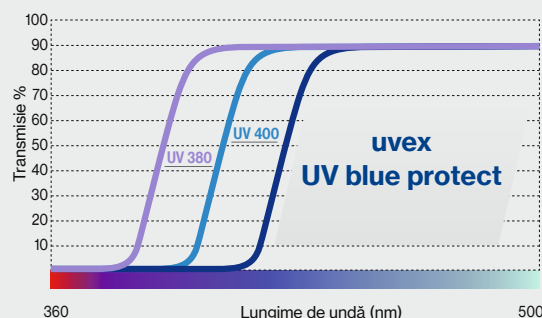

UV blue protect

Materialului lentilei i-a fost adăugat un absorbant special, care filtrează complet radiația UV și, în plus, reduce componenta de lumină albastră.

- Lentilele absorb radiația UV până la 400 nm în proporție de 100%, filtrează lumina albastră, cu undă scurtă, până la 410 nm aproape integral și reduc spectrul de la 410 nm până la 420 nm cu 86%.
- Lentilele uvex UV blue protect au efect de mărire a contrastului și previn în mod eficient oboseala, precum și degenerescența maculară legată de vârstă (DMLV)
- UV blue protect este disponibil opțional pentru lentile din policarbonat (PC) și HI 1,67

- Rezistența mecanică a lentilelor este asigurată, lentilele transparente cu UV blue protect conțin marcajul 2C-1,2 conform EN 170