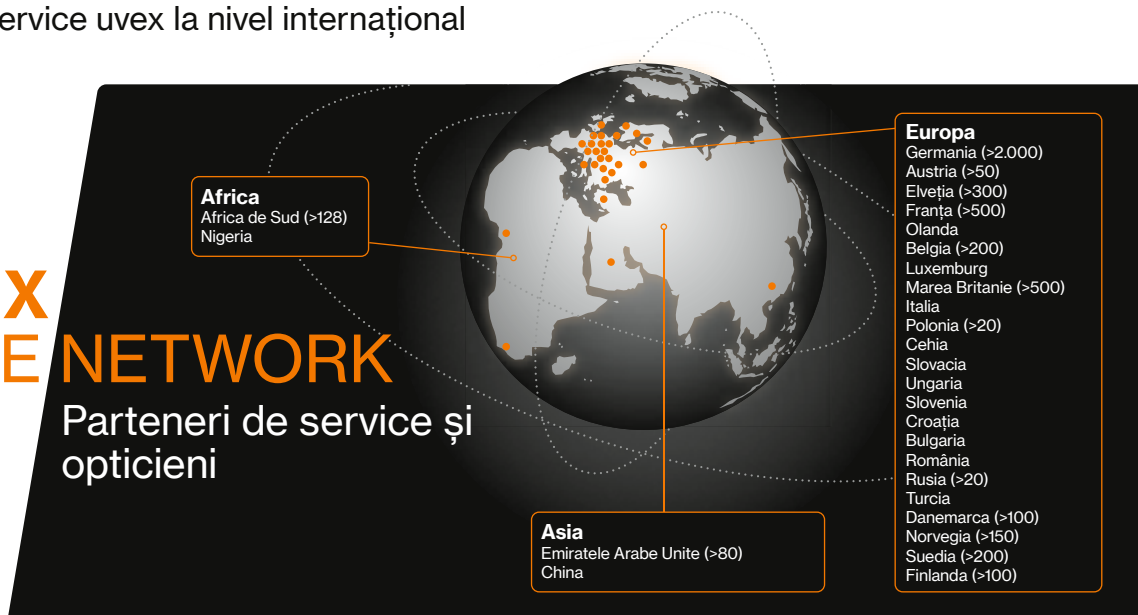

Ochelari de protecție cu dioptrii

Competență de service uvex la nivel internațional

UVEX SERVICE NETWORK

Parteneri de service și opticieni

Indiferent în ce țară își are sediul compania dvs., uvex se străduiește să vă asigure dvs. și angajaților dvs. ochelari de protecție uvex cu dioptrii. În acest scop, oferim o rețea internațională uvex cu locații de producție și parteneri de service în multe țări, rețea care este continuu extinsă.