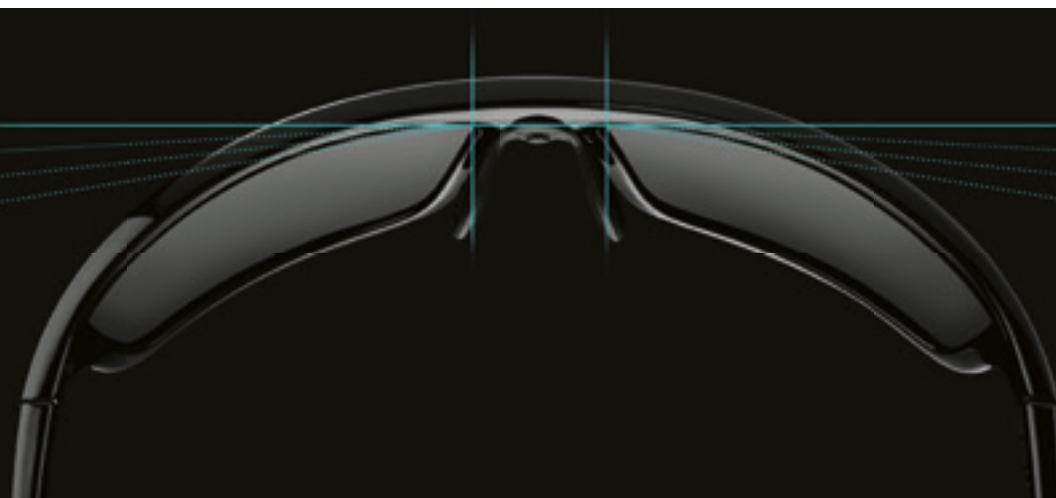

uvex RX sp

Stil de viață la locul de muncă

Rame uvex RX sp

Caracteristice pentru colecția uvex RX sp sunt designul sport și paleta de culori prietenoase ale ramelor.

Toate funcțiile de protecție sunt integrate complet în designul ramei; astfel nu este necesară nicio protecție laterală aplicată, așa cum este cazul la ochelarii tradiționali.

Așa-numitul design wrap-around oferă o potrivire perfectă și o protecție maximă datorită brațelor late și lentilelor puternic curbate. La fel ca și în cazul tuturor ramelor uvex, se folosesc exclusiv materiale plastice de înaltă calitate.

Lentile sport uvex anatomic

- Folosim lentile a căror curbă de bază este identică cu forma de curbură a ramei.
- Valorile dvs. de corecție sunt recalulate corespunzător înclinării și sunt luate în calcul pentru lentile.