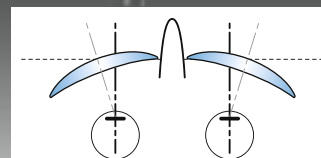

Ochelari cu lentile puternic curbate:
Planurile lentilei drepte și a celei stângi sunt puternic înclinate unul față de celălalt.