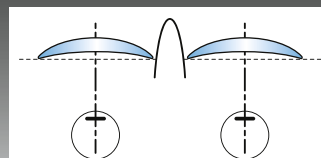

Ochelari de corecție convenționali:
Planurile lentilei drepte și a celei stângi sunt aproape congruente.