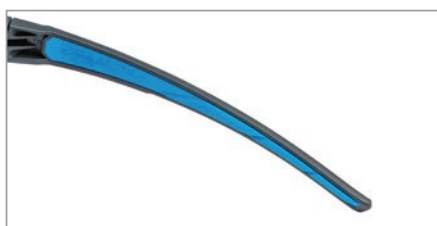

uvex

9181265

strong. sporty. functional.

uvex suXXeed

uvex suXXeed chronią przez cały dzień pracy, w niemal każdej sytuacji.

Dynamiczny wygląd, idealnie dopasowana geometria ramki i wygodne zauszniki nie pozostawiają nic do życzenia - akceptacja użytkownika, komfort i ochrona są gwarantowane. Miękki, elastyczny nosek zapewnia wygodne, antypoślizgowe dopasowanie, a zauszniki – pewne osadzenie. Nawet podczas intensywnej aktywności fizycznej i ciężkiej pracy okulary ochronne uvex suXXeed pozostają tam gdzie powinny!

W przypadku gdy wymagana jest jeszcze większa ochrona przed unoszącym się pyłem i brudem, okulary uvex suXXeed można wyposażyć w dodatkową uszczelkę mocowaną na klips, zapobiegającą przedostawaniu się cząsteczek do wnętrza okularów.

eXXtremely cool look
dynamiczny, atrakcyjny, sportowy design

Maksymalny komfort
ergonomicznie ukształtowane zauszniki z miękkimi końcówkami dla wygodnego i bezpiecznego osadzenia

Elastyczny nosek
dla antypoślizgowego i bezciskowego dopasowania

Oprawka

Kolor oprawki	antracytowy, niebieski	antracytowy, niebieski	antracytowy, limonkowy
Oznaczenie	W 166 FT CE	W 166 FT CE	W 166 FT CE
Materiał	PC-PBT / TPE	PC-PBT / TPE TPEE / EVA	PC-PBT / TPE

Szybki