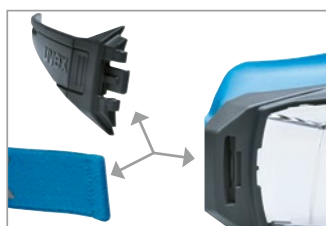

uvex

9142104

9142101

uvex super OTG guard CB

ガード付き OTG からゴーグルに切り替え可能な uvex super OTG guard CB のハイブリッドシステムは、ほぼすべての職場に最適なソリューションを提供します。

広い視界が印象的な panoramalenses とともに、全方位を保護する最高のガード機能も備えています。どんな顔立ちにも密着するソフトな素材を使用したアジアフィット設計です。

uvex super OTG guard CB は度付きめがねの上から着用することもできるため、どなたにもお使いいただけます。

ハイブリッドシステム: 交換可能なヘッドバンドとテンブル

フレームにテンブル用のスペースを設けて OTG に対応

アジアフィットのカスタムブリッジバージョン

ソフトな素材がどんな顔立ちにも密着

着用方法を簡単に切り替え可能

サイド保護付き panoramalenses

uvex supravision コーティングテクノロジー

軽量でコンパクト

注:

この保護めがね・ゴーグルは、70% エタノールで消毒できます。スプレーおよび拭き取り消毒のみ。

適用分野:

- 自動車産業
- 製造業
- 建築業界
- 鉄鋼業界
- 金属業界
- 廃棄物管理
- 食品業界
- 食品加工業
- 医薬品業界
- ヘルスケア業界

MADE IN GERMANY

uvex super OTG guard CB

品番	9142101	9142104
規格	EN 166、EN 170、JIS T8147	EN 166、EN 170、JIS T8147
フレーム		
カラー	アンスラサイト、ブルー	アンスラサイト、ブルー
マーキング	W 166 34 FT CE	W 166 34 FT CE
素材	PP/TPE	PP/TPE
テンプル/ヘッドバンド		
カラー	アンスラサイト	ブルー、アンスラサイト
マーキング	W 166 FT	-
素材	PC + TPU	テキスタイル
レンズ		
色合い	クリア	クリア
紫外線保護	UV400	UV400
コーティング	uvex supravision extreme	uvex supravision extreme
マーキング	2C-1,2 W1 FTKN CE JQA	2C-1,2 W1 FTKN CE JQA
素材	PC (ポリカーボネート)	PC (ポリカーボネート)
重量		
	74 g	67 g
梱包単位		
	1 個 (ポリバッグ包装) 4 個 (小箱包装) 72 個 (外装包装)	1 個 (ポリバッグ包装) 4 個 (小箱包装) 72 個 (外装包装)
EAN コード	4031101867700	4031101867663
アクセサリ、交換部品		
交換部品	ヘッドバンド:9142106	ペアのテンプル:9142105