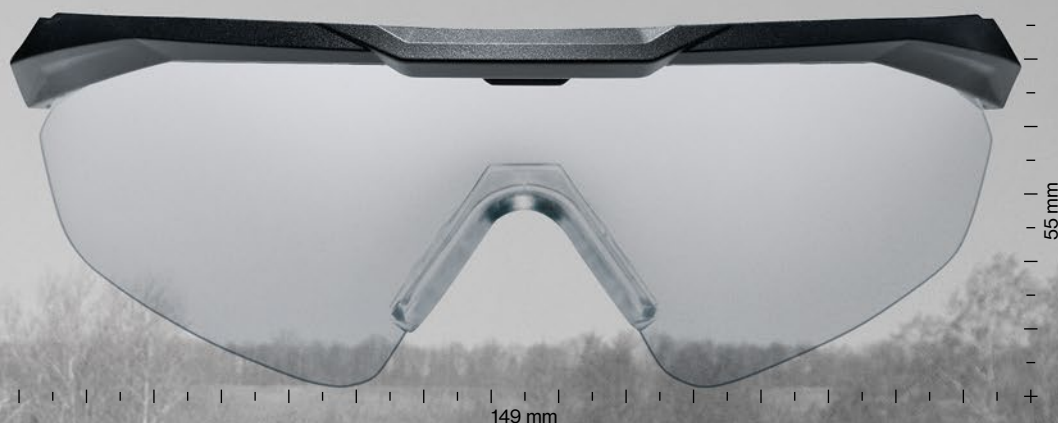

### Vhodné i pro uživatele dioptrických brýlí

Díky těmto korekčním vložkám jsou brýle uvex apache vhodné pro ty, jenž potřebují korekční zorníky.

Pouzdro obsahuje oranžové a šedé náhradní UV zorníky.

Straničkové brýle a uzavřené brýle  
uvex apache se svým výrazným,  
moderním a sportovním designem  
přinášejí optimální komfort nošení  
a neuvěřitelnou odolnost.

## straničkové brýle uvex apache

Lehké ochranné brýle v lesklém provedení rámečku: uživatelé mohou těžit z komfortní přiléhavosti a permanentního polakování anti fog pro trvale jasný výhled.