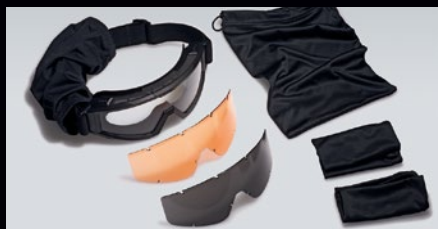

uzavřené brýle uvex apache

Obj. číslo	9310.265
Polakování	uvex supravision excellence
Norma	EN 166
STANAG	2920/4296
Rámeček	černý/ W 166 34 BT CE
Číré zorníky	2C 1.2 W1 BTKN CE
Šedé zorníky	5-3.1 W1 BTKN CE
Oranžové zorníky	2-1.4 W1 BTKN CE

MADE IN GERMANY

facebook.com/uvexsafetygroup

youtube.com/uvexsafetygroup

instagram.com/uvexsafety

twitter.com/uvexsafetygroup

UVEX Safety CZ, k. s.
Na Jamách 394
516 01 Rychnov nad Kněžnou
ČESKÁ REPUBLIKA
Tel.: + 420 494 531 331
Fax: +420 494 533 395
E-mail: info@uvex.cz
Internet: uvex-safety.cz

protecting people

uvex-safety.cz