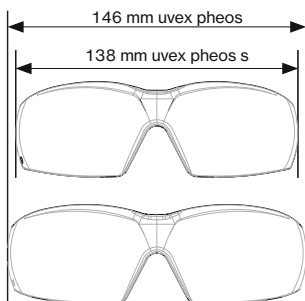

uvex pheos s						
Obj. číslo	9192.725	9192.785	9192.745	9192.891	9192.710	9192.282	9192.283
Provedení	uvex supravision excellence užší provedení	uvex supravision excellence užší provedení	uvex supravision excellence užší provedení, protisluneční filtr	AF na vnitřní straně užší provedení, protisluneční filtr	uvex supravision excellence užší provedení	uvex supravision extreme užší provedení	uvex supravision extreme užší provedení, protisluneční filtr
Norma	EN 166, EN 170	EN 166, EN 170	EN 166, EN 172	EN 166, EN 172	EN 166, EN 170	EN 166, EN 170	EN 166, EN 172
Rám	bílý, zelený	antracitový, šedý	bílý, oranžový	světle šedý, šedý	černý, limetkový	černý, šedý	černý, šedý
Zorník	W 166 F CE	W 166 F CE	W 166 F CE	W 166 F CE	W 166 F CE	W 166 F CE	W 166 F CE
Zorník	PC čirý	PC čirý	PC, šedý 23 %	PC, stříbrná zrcadlovka, šedý	PC čirý	PC čirý	PC, šedý 23 %
Balení	UV 400 2C-1,2 W 1 FKN CE 5	UV 400 2C-1,2 W 1 FKN CE 5	UV 400 5-2,5 W 1 FKN CE 5	UV 400 5-1,7 W 1 F CE 5	UV 400 2C-1,2 W 1 FKN CE 5	UV 400 2C-1,2 W 1 FKN CE 5	UV 400 5-2,5 W 1 FKN CE 5

	uvex pheos guard		uvex pheos s guard		Príslušenství	
Obj. číslo	9192.180	9192.181	9192.680	9192.681	Obj. číslo	9192.001
Provedení	uvex supravision extreme standardní velikost	uvex supravision extreme standardní velikost, protisluneční filtr	uvex supravision extreme užší provedení	uvex supravision extreme užší provedení, protisluneční filtr	Provedení	těsnící rámeček pro uvex pheos standardní velikost
	vč. těsnícího rámečku a náhlavního pásku	filtr vč. těsnícího rámečku a náhlavního pásku	vč. těsnícího rámečku a náhlavního pásku	vč. těsnícího rámečku a náhlavního pásku	Barva	černá
Norma	EN 166, EN 170	EN 166, EN 172	EN 166, EN 170	EN 166, EN 172	Balení	5
Rám	černý, šedý	černý, šedý	černý, šedý	černý, šedý	Obj. číslo	9958.020
Zorník	W 166 F CE	W 166 F CE	W 166 F CE	W 166 F CE	Provedení	náhlavní pásek pro přilby uvex pheos a uvex pheos s
Zorník	PC čirý	PC, šedý 23 %	PC čirý	PC, šedý 23 %	Barva	šedá, černá
Balení	UV 400 2C-1,2 W 1 FKN CE 4	UV 400 5-2,5 W 1 FKN CE 4	UV 400 2C-1,2 W 1 FKN CE 4	UV 400 5-2,5 W 1 FKN CE 4	Balení	5