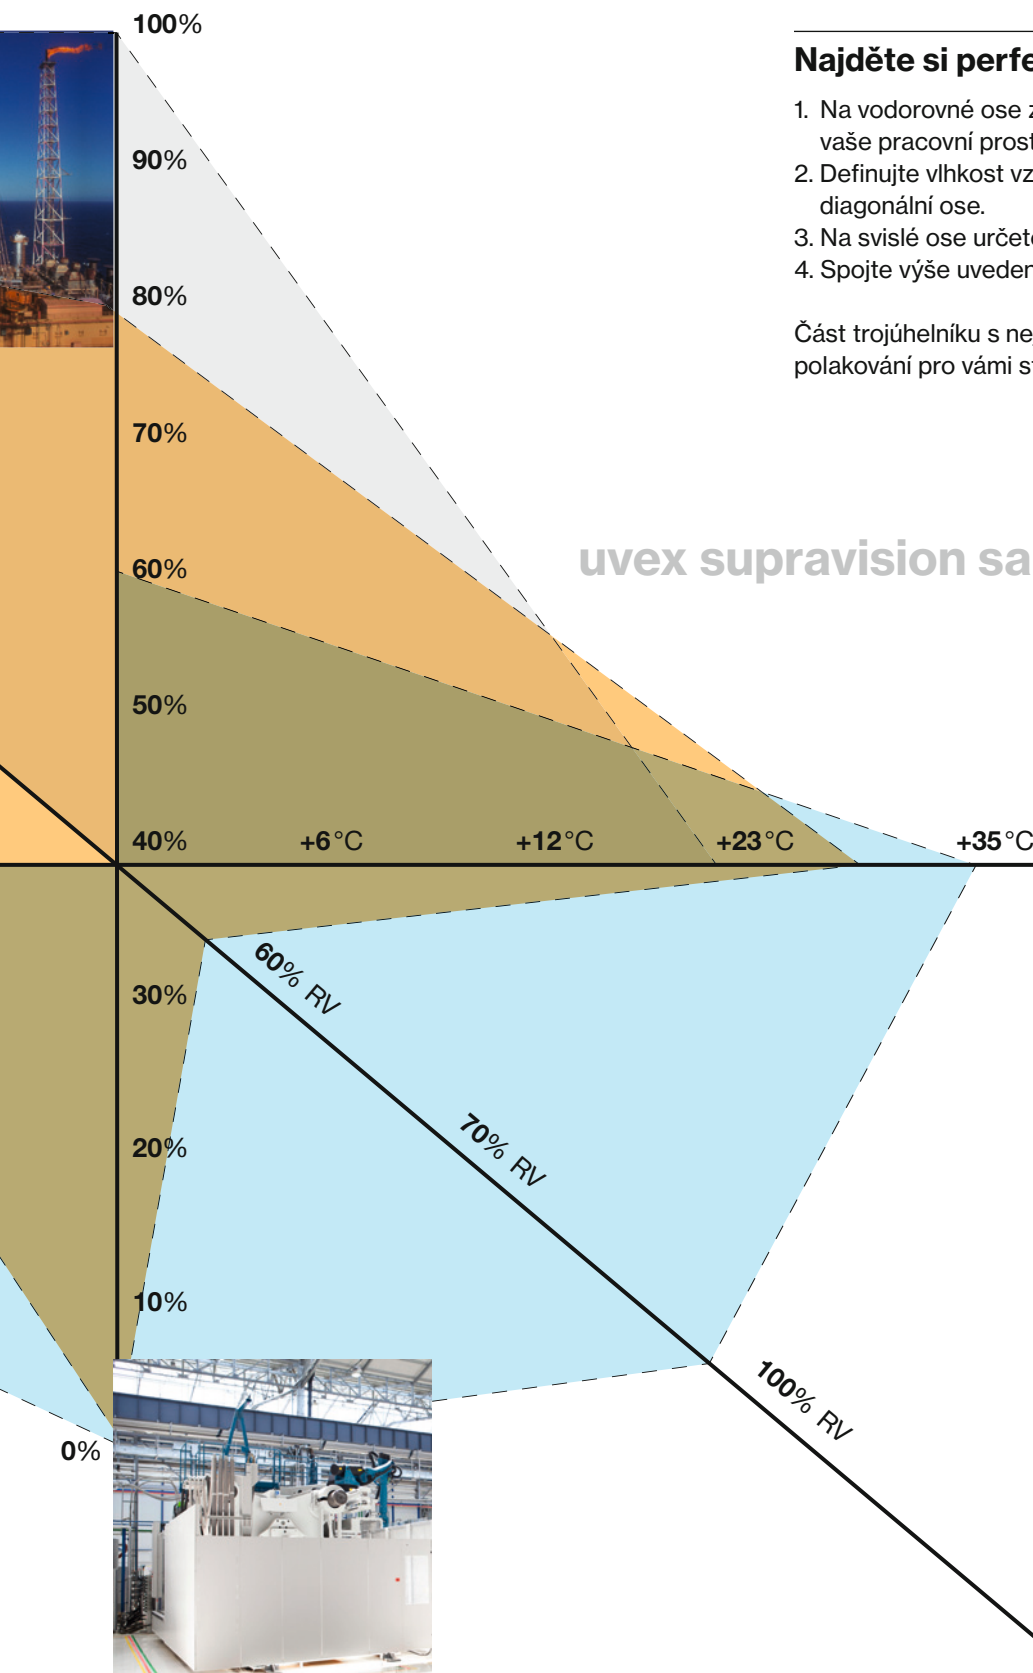

Technologie polakování

znečištění

Najděte si perfektní polakování

1. Na vodorovné ose zvolte teplotu, která nejlépe vystihuje vaše pracovní prostředí.
2. Definujte vlhkost vzduchu okolí v procentech a najděte ji na diagonální ose.
3. Na svislé ose určete stupeň znečištění.
4. Spojte výše uvedené body do tvaru trojúhelníku.

Část trojúhelníku s největší plochou vám ukáže vhodné polakování pro vámi stanovenou oblast použití.

uvex supravision sapphire

teplo +35 °C