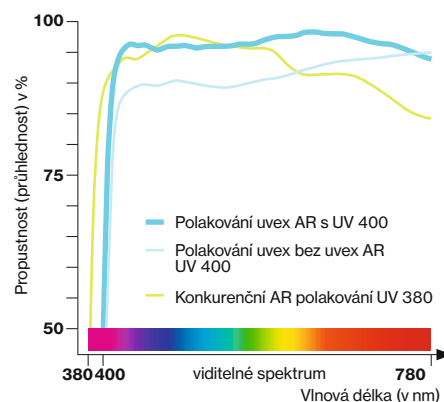

Propustnost (průhlednost)

Díky antireflexní vrstvě nabízejí brýle uvex i-3 AR vyšší propustnost než ochranné brýle s běžnou technologií polakování – zajišťují tak dokonalé vidění bez odrazů.

Obj. číslo	uvex i-3 s	uvex i-3 s	uvex i-3 s
9190.075	9190.065	9190.080	
Provedení	uvex supravision excellence užší provedení	uvex supravision sapphire užší provedení	uvex supravision plus oil & gas užší provedení
Norma	EN 166, EN 170	EN 166, EN 170	EN 166, EN 170
Rám	antracitový, limetkový	modrý, šedý	černý, šedý
Zorník	W 166 FT CE PC čirý UV 400	W 166 FT CE PC čirý UV 400	W 166 FT CE PC čirý UV 400
Balení	2C-1,2 W 1 FTKN CE 5	2C-1,2 W 1 FTK CE 5	2C-1,2 W 1 FTKN CE 5

Obj. číslo	uvex i-3 s	uvex i-3 s	Těsnící rámeček	Příslušenství
9190.086	9190.039	9190.001	9190.001	9958.009
Provedení	uvex supravision excellence protisluneční filtr užší provedení	uvex supravision AR super antireflexní zorníky užší provedení	těsnící rámeček pro brýle uvex i-3 standardní velikost	Šňůrka k brýlím uvex i-3 a uvex i-3 s
Norma	EN 166, EN 172	EN 166, EN 170		
Rám	modrý, šedý	černý, modrý	černý	antracitový, šedý
Zorník	W 166 FT CE PC, šedý 23 % UV 400	W 166 FT CE PC čirý UV 400		
Balení	5-2,5 W 1 FTKN CE 5	2C-1,2 W 1 FT CE 5	5	5