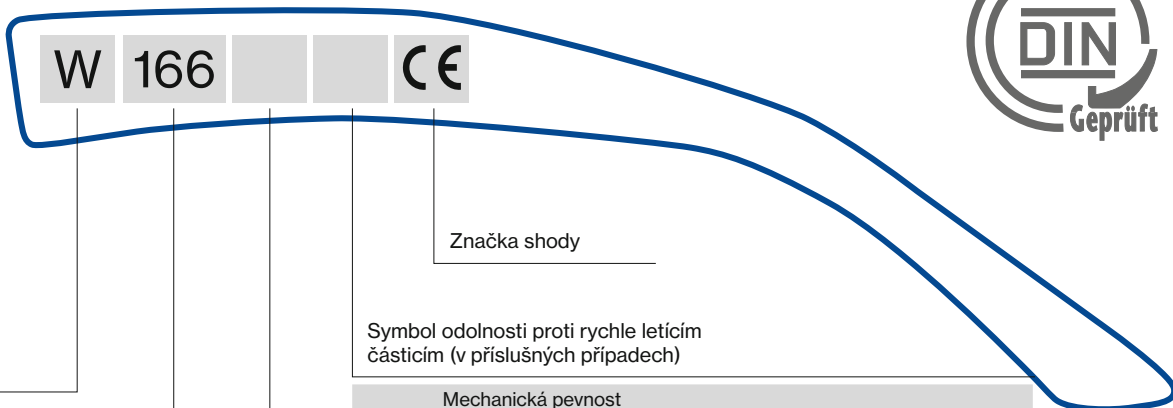

Značení a normy

Značení rámečku

Identifikace výrobce

Číslo normy EN

Oblast použití (v příslušných případech)

Symbol odolnosti proti rychle letícím částicím (v příslušných případech)

Mechanická pevnost	
žádná	bez mechanické pevnosti (pouze filtry)
S	zvýšená pevnost (pouze filtry)
F	náraz o nízké energii (45 m/s)
B	náraz o střední energii (120 m/s)
A	náraz o vysoké energii (190 m/s)
T	testováno při extrémních teplotách (-5 °C a +55 °C)

Označení	Popis oblasti použití
žádná	Všeobecné použití
3	Kapaliny
4	Hrubý prach
5	Plyn a jemný prach
8	Elektrické oblouky způsobené zkraty
9	„Roztavený kov a horké částice“