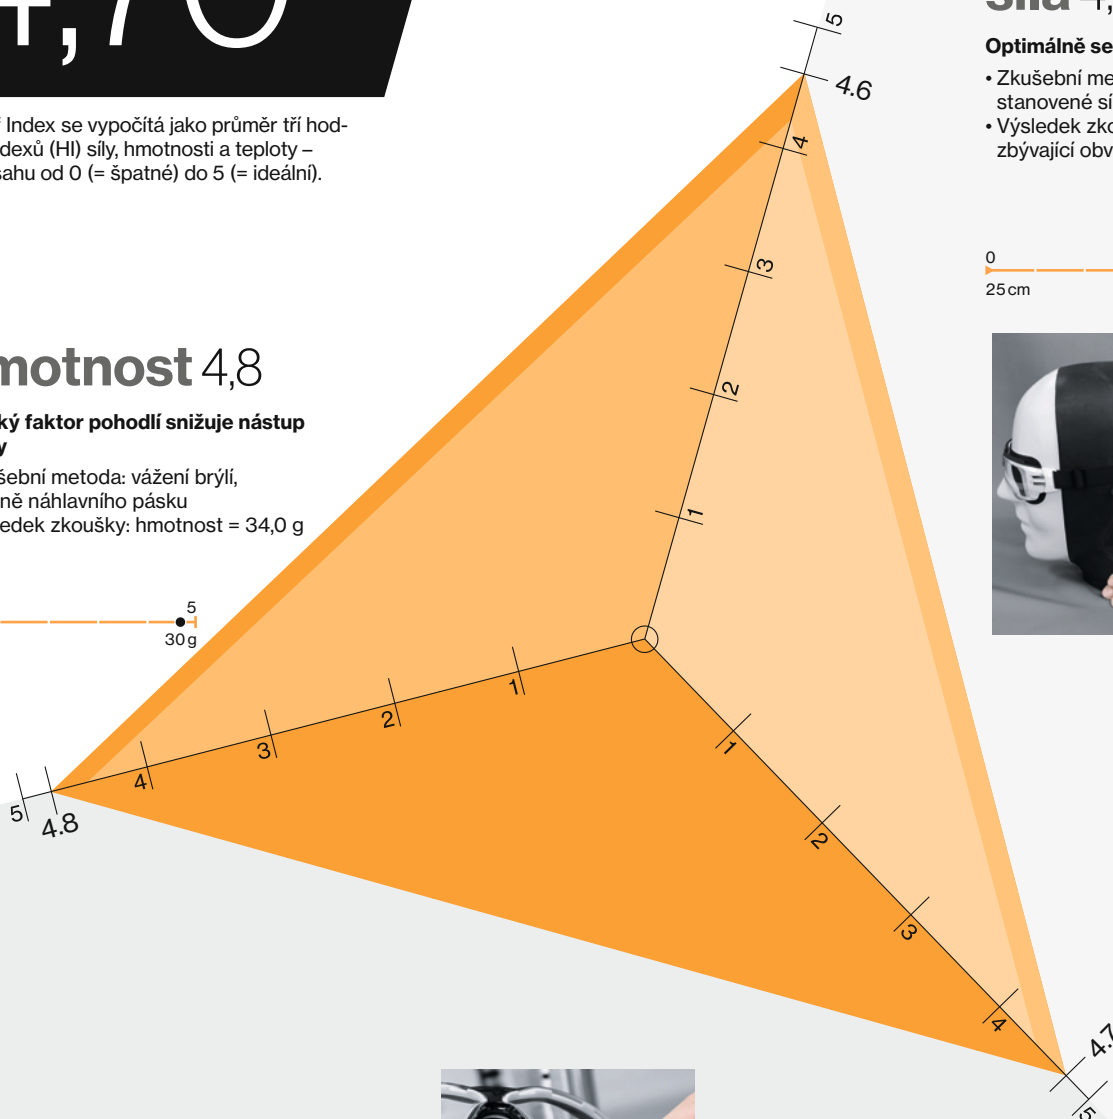

- Zkušební metoda: vážení brýlí, včetně náhlavního pásku
- Výsledek zkoušky: hmotnost = 34,0 g

síla 4,6

Optimálně sedí, spolehlivě chrání

- Zkušební metoda: těsnost při stanovené síle přitlaku
- Výsledek zkoušky: otevřený zbývající obvod = 2,0 cm