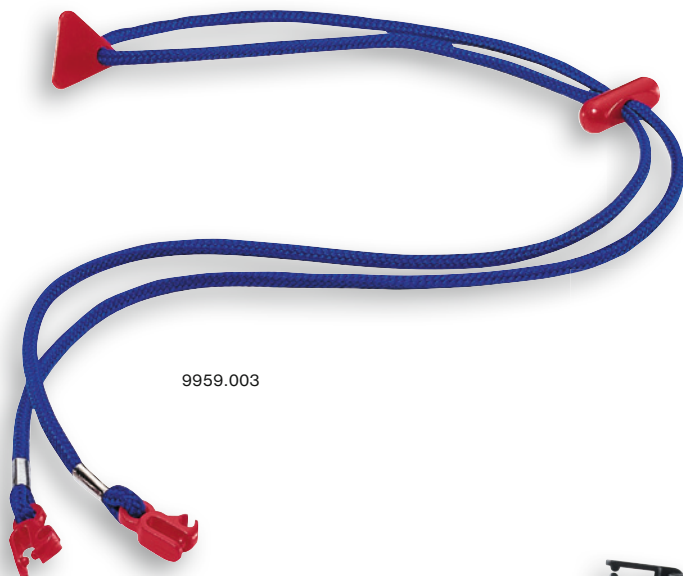

Náhlavní pásek k brýlím uvex pheos	
Obj. číslo	9958.020
Balení	10

viz strana 32, 33

Šňůrka k brýlím uvex i-3

- Šňůrka k brýlím uvex i-3 a uvex i-3 s

Šňůrka k brýlím uvex i-3	
Obj. číslo	9958.009
Balení	10

viz strana 28, 29

Příslušenství

Šňůrky k brýlím uvex

9959.003

9959.004

9959.002

Šňůrka k brýlím uvex

- Pro všechny měkké straničky a koncovky duo flex (modely uvex skyper)