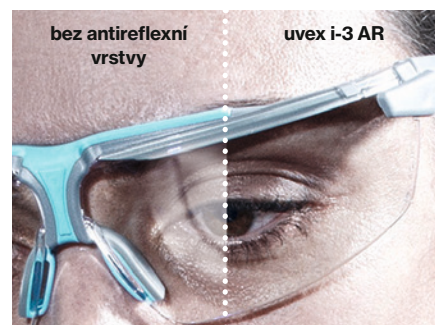

bez antireflexní vrstvy

uvex i-3 AR

Polakování

Oboustranné antireflexní polakování nabízí 100% ochranu UV 400 a propustnost více než 96,5 % – rušivé odrazy jsou tím efektivně potlačeny.

uvex AR – maximální ochrana proti UV záření s vynikající světelnou propustností >96,5 %