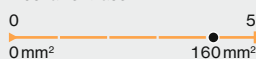

Plocha ventilace