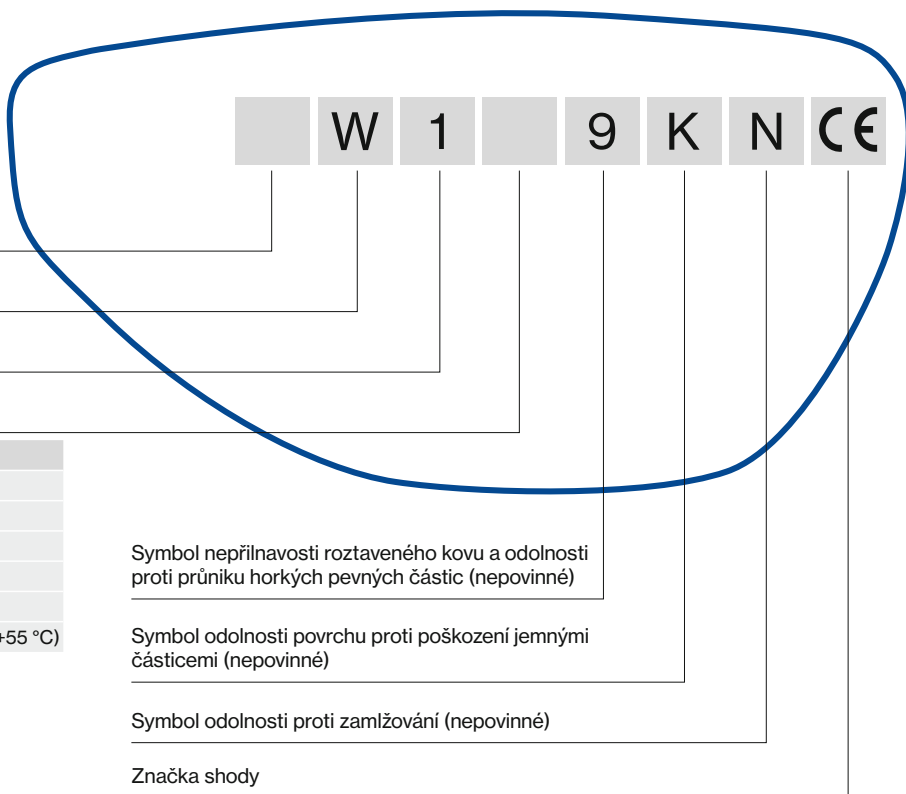

Značení zorníku

Číslo stupnice (pouze filtry)

Identifikace výrobce

Optická třída

Symbol mechanické pevnosti

Mechanická pevnost	
žádná	bez mechanické pevnosti (pouze filtry)
S	zvýšená pevnost (pouze filtry)
F	náraz o nízké energii (45 m/s)
B	náraz o střední energii (120 m/s)
A	náraz o vysoké energii (190 m/s)
T	testováno při extrémních teplotách (-5 °C a +55 °C)

Symbol nepřilnavosti roztaveného kovu a odolnosti proti průniku horkých pevných částic (nepovinné)

Symbol odolnosti povrchu proti poškození jemnými částicemi (nepovinné)

Symbol odolnosti proti zamlžování (nepovinné)

Značka shody