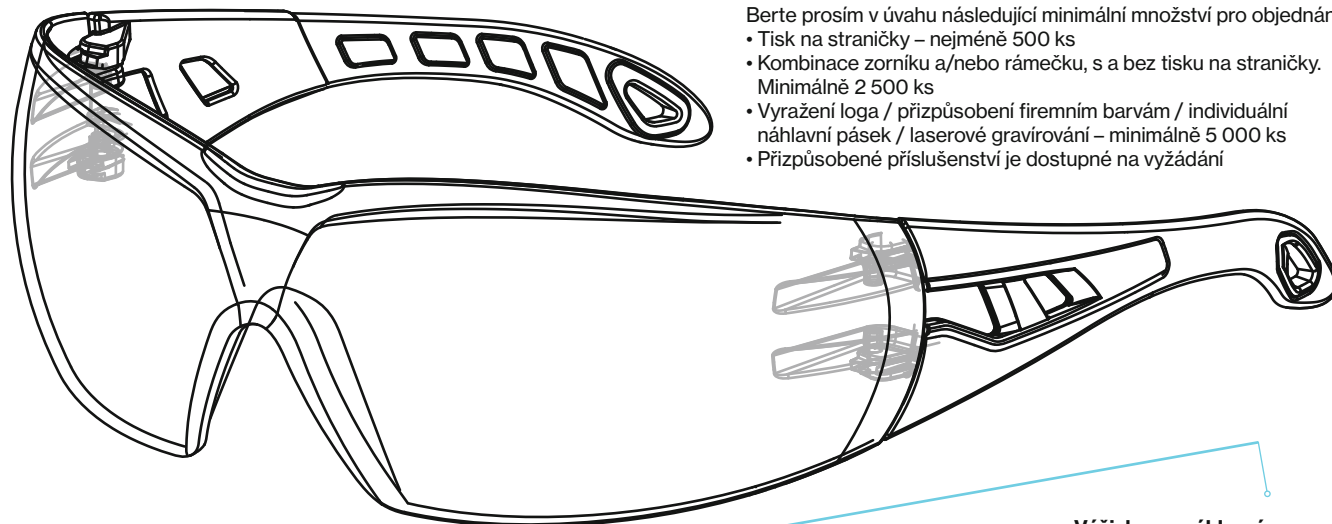

www.uvex-safety.com/configurator

(nebo naskenujte QR kód).

Zde si můžete online vybrat a navrhovat požadovaný model ochranných brýlí.

Berte prosím v úvahu následující minimální množství pro objednání:

- Tisk na stráničky – nejméně 500 ks
- Kombinace zorníku a/nebo rámečku, s a bez tisku na stráničky. Minimálně 2 500 ks
- Vyražení loga / přizpůsobení firemním barvám / individuální náhlavní pásek / laserové gravírování – minimálně 5 000 ks
- Přizpůsobené příslušenství je dostupné na vyžádání