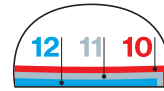

Mehrweitesystem
(10/11/12)

clima zone

uvex i-PUREnrj Technology

- Dämpft. Stabilisiert. Gibt Energie zurück.
- Herausragende Dämpfung und Energierückgabe.
- Hervorragende Stabilität durch interne Fersenkappe, die das Verletzungsrisiko reduziert.