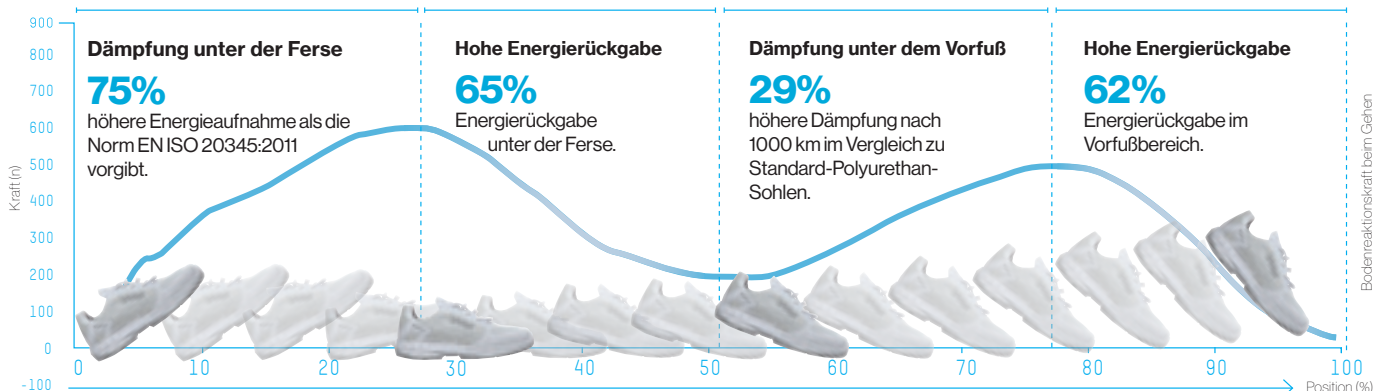

uvex i-PUREnrj Technology

- Dämpft. Stabilisiert. Gibt Energie zurück.
- Herausragende Dämpfung und Energierückgabe.
- Hervorragende Stabilität durch interne Fersenkappe, die das Verletzungsrisiko reduziert.