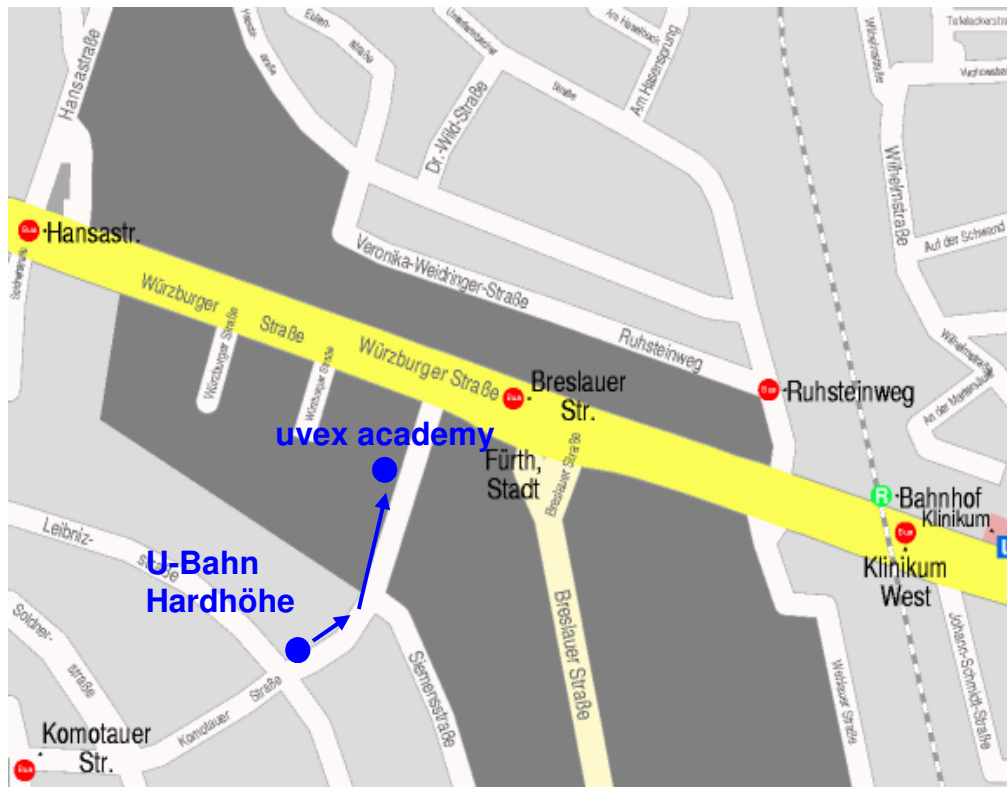

Anfahrtsbeschreibung:

Abfahrt: Nürnberg Hauptbahnhof (1) bzw. Fürth Hauptbahnhof (2)

U-Bahnlinie U1 Richtung Fürth Hardhöhe (3)

Ausstieg zur uvex academy: Endhaltestelle U1 Fürth Hardhöhe, Ausgang Richtung Komotauer Straße (ca. 5 Gehminuten zu Fuß zur uvex academy)

Fahrplanauskunft unter: www.vgn.de