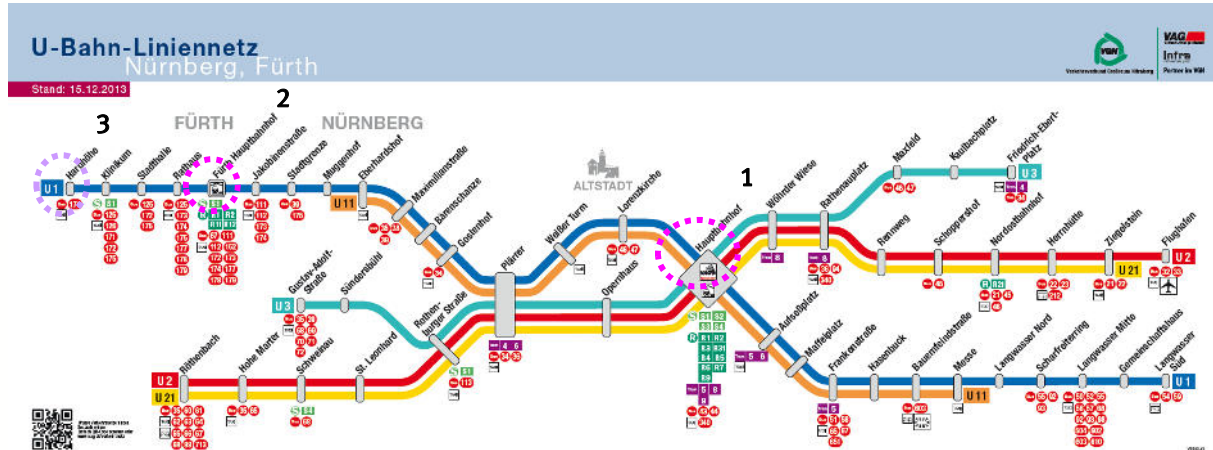

Anfahrtsbeschreibung:

Abfahrt: Nürnberg Hauptbahnhof (1) bzw. Fürth Hauptbahnhof (2)

U-Bahnlinie U1 Richtung Fürth Hardhöhe (3)

Ausstieg zur uvex academy: Endhaltestelle U1 Fürth Hardhöhe, Ausgang Richtung Komotauer Straße (ca. 5 Gehminuten zu Fuß zur uvex academy)

Fahrplanauskunft unter: www.vgn.de