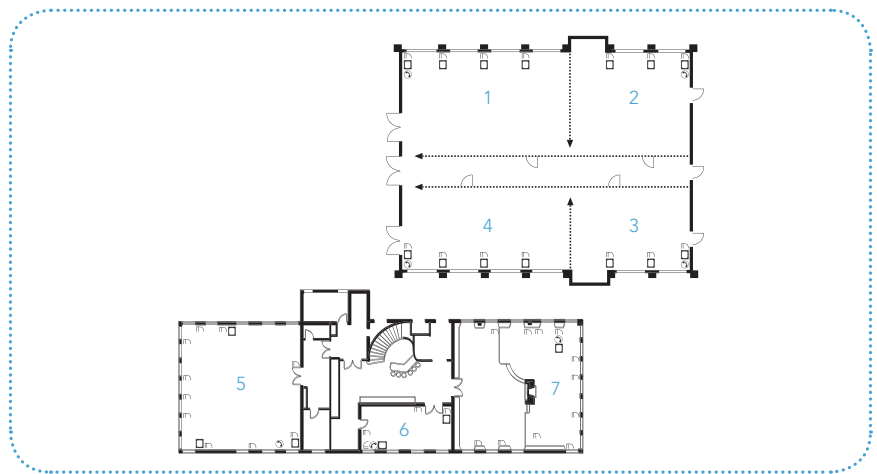

Serviceleistungen und Ausstattung

- 106 Zimmer, 1 Suite, 4 Junior Suiten
- Schreibtisch
- Telefon
- WLAN-Internetzugang
- SAT-TV
- Minibar
- Pflegeprodukte
- Föhn
- Frühstücksbuffet
- Restaurant
- Bar
- 7 Veranstaltungsräume
- Sauna, Dampfbad, Solarium
- Schwimmbad
- Beauty- und Spa-Bereich
- Fitnessraum
- Parkplatz (kostenfrei)

Veranstaltungsräume

Name des Veranstaltungsraumes	Höhe (m)	Fläche (m²)	Bankett	Block	Empfang	Seminar	Theater	U-Form	Kabarett
1. Konferenzraum I	3,79	95,00	0	0	0	35	60	30	0
2. Konferenzraum II	3,79	66,00	0	0	0	25	40	20	0
3. Konferenzraum III	3,79	50,00	0	0	0	18	25	18	0
4. Konferenzraum IV	3,79	71,00	0	0	0	25	45	22	0
Räume I+II+III+IV	3,79	322,00	164	0	0	160	280	60	0
5. Konferenzraum VI	2,89	165,00	0	0	0	70	80	35	0
6. Konferenzraum VII	2,80	45,00	0	0	0	14	18	12	0
7. Konferenzraum VIII	2,80	155,00	0	0	0	20	40	24	0