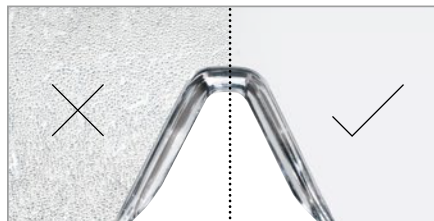

Selain itu, tangkai berbentuk ergonomis dengan beberapa tingkat penyesuaian kemiringan menjamin pemakaian yang pas tanpa titik tekanan.

Teknologi lapisan uvex supravision yang telah teruji memastikan visibilitas terbaik saat bekerja, menjadikan uvex i-lite pendamping ideal untuk pekerjaan sehari-hari.

Desain lensa datar
untuk bidang pandang tanpa batas

Tangkai tiga tahap yang dapat disesuaikan
untuk kustomisasi individu

Tangkai berbentuk ergonomis
Untuk penyanggaan yang sempurna dan aman
tanpa menimbulkan titik tekanan