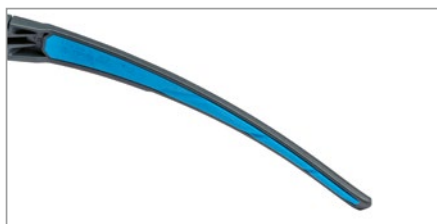

# uvex

9181265

Robuste. Sport. Fonctionnelle.

## uvex suXXeed

**uvex suXXeed vous protège durant toute votre journée de travail et en toute circonstance**

Le look sport, la géométrie de la monture parfaitement ajustée et les branches confortables vous permettent de satisfaire vos envies : acceptation par les porteurs, confort et protection garantis. Même en cas d'activité physique intense et de travail impliquant de la transpiration, uvex suXXeed reste parfaitement en place : devant vos yeux, pour votre protection.

Le pont de nez souple, réglable et antidérapant assure un ajustement sûr et confortable. Si vous avez besoin d'encore plus de protection contre la poussière et la saleté, il vous suffit d'ajouter l'armature complémentaire uvex suXXeed.

**look eXXtrêmement cool**  
design sport et attrayant

**confort maXXimal**  
branches de forme ergonomique avec extrémités souples pour un maintien confortable et sûr

**pont de nez fleXXible**  
pour un maintien antiglisse et sans points de pression