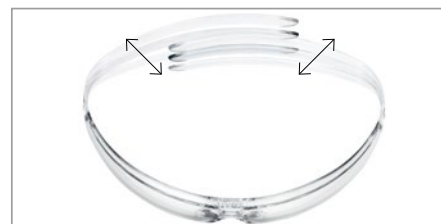

uvex

Lookée. Sûre. Durable.

uvex pure-fit

designed to recycle

Grâce à une nouvelle technologie de production, uvex pure-fit peut être fabriquées de manière entièrement automatique, à partir d'un seul matériau et sans montage supplémentaire. Ces lunettes sont entièrement fabriquées en polycarbonate et sont donc recyclables à 100%, tout comme leur emballage. Cela fait d'uvex pure-fit une solution extrêmement durable.

Non seulement innovantes, mais aussi confortables: ces lunettes de protection se caractérisent par leur extrême légèreté. Les branches flexibles s'adaptent parfaitement à toutes les formes de tête et garantissent un maintien sûr. uvex pure-fit existe en deux variantes différentes: sans traitement et, bien sûr, en version avec traitement, avec la technologie de traitement uvex supravision éprouvée.

Design de l'oculaire sans monture innovant
pour une visibilité parfaite et dégagée

x-tended sideshield
pour une protection de la région oculaire latérale

Branches flexibles
pour un ajustement parfait et un maintien sûr sans points de pression

reduced to the max (l'essentiel uniquement)
un seul matériau pour des lunettes de protection en polycarbonate ultra-légères de seulement 19 grammes

Avec technologie uvex supravision éprouvée
ou sans traitement, mais toujours avec protection UV400