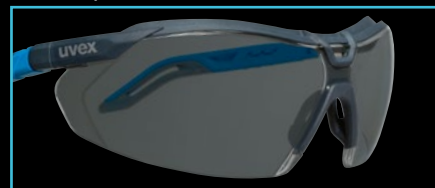

Font notamment partie de ces éléments le pont de nez souple, ainsi que les 3 niveaux d'inclinaison et la longueur réglable des branches. Les lunettes uvex i-5 sont la preuve que design moderne et fonctionnalité ne sont en aucun cas incompatibles.

3 niveaux d'inclinaison
permettant un ajustement facile à toutes les formes de visage

x-tended sideshield
pour une protection optimale de la région oculaire latérale

x-tended eyeshield
pour une meilleure protection contre l'intrusion de particules, de poussières et de liquides

x-twist technology
pour un ajustement flexible et confortable à toutes les formes de visage

Pont de nez souple et flexible
pour un maintien optimal sans point de pression

Technologie de revêtement uvex supravision