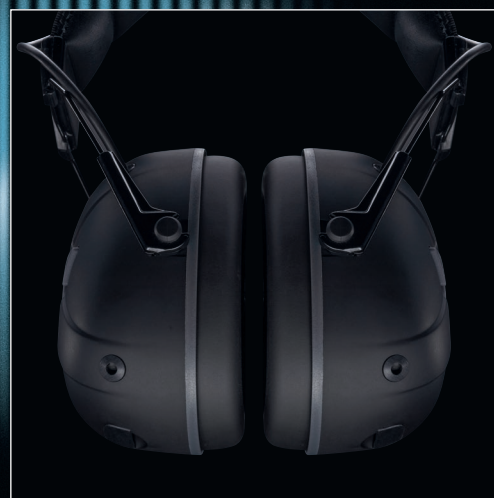

La protection auditive intelligente pour plus de sécurité au travail

Microphones extérieurs pour une communication sûre

uvex aXess one est un casque antibruit électronique actif avec une fonction RAL (real active listening). Cette caractéristique donne l'impression que vous ne portez pas de protection auditive, ce qui vous permet de participer activement à l'environnement malgré le port d'une protection auditive. Ainsi, la communication est possible et les signaux d'alerte peuvent être mieux perçus. Le volume du bruit ambiant peut être réglé.

Pour une protection auditive sûre, le niveau de sortie maximal est limité. L'amplification du niveau en-dessous du limiteur du niveau sonore est très utile, par exemple pour régler des machines ou effectuer des travaux de diagnostic.

Répondre facilement aux appels via Bluetooth®

uvex aXess one se connecte au smartphone via Bluetooth 5.0 : ainsi, vous ne manquez plus d'appels importants et vous pouvez téléphoner sans interrompre votre travail. Le mode de connexion double permet de connecter un autre appareil si nécessaire.

Les appels peuvent être pris rapidement et facilement à l'aide des boutons de fonction positionnés sur la protection auditive, ce qui permet d'avoir les mains libres lors des appels. Grâce à la longue portée radio, les appareils connectés peuvent rester dans un endroit protégé plutôt que sur le lieu de travail.

SNR
dB
31