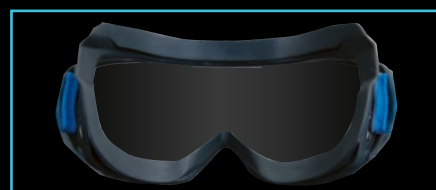

uvex

uvex megasonic

De nouvelles perspectives s'offrent à vous

Avec le design révolutionnaire de leur oculaire et le champ de vision maximal qui en résulte, les lunettes-masques uvex megasonic garantissent à tout moment une visibilité optimale – même dans des conditions difficiles.

Avec leur volume intérieur et leurs encoches prévues pour faire glisser les branches de

lunettes, ces lunettes-masques conviennent à tout le monde, sans restrictions, et peuvent même se porter avec des lunettes de vue.

Leur design sport et ergonomique et leur confort élevé en font un équipement de protection sûr pour le travail au quotidien.

Design de l'oculaire innovant et sans monture
pour une vision toujours parfaite

x-frame design
pour un ajustement flexible à chaque visage

Surface d'appui ergonomique
pour un ajustement parfait et un confort élevé

Compatibles avec des lunettes de vue
grâce au design unique de la monture