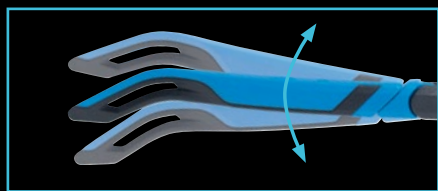

uvex

uvex i-5

Parce qu'une protection parfaite est également une question de réglage

Protection parfaite grâce à une adaptabilité maximale : les lunettes uvex i-5 offrent une protection particulièrement fiable dans toutes les situations. Des éléments bien pensés garantissent un confort optimal, même en cas d'utilisation prolongée.

Font notamment partie de ces éléments le pont de nez souple, ainsi que les 3 niveaux d'inclinaison et la longueur réglable des branches. Les lunettes uvex i-5 sont la preuve que design moderne et fonctionnalité ne sont en aucun cas incompatibles.

3 niveaux d'inclinaison
permettant un ajustement facile à toutes les formes de visage

x-tended sideshield
pour une protection optimale de la région oculaire latérale

x-tended eyeshield
pour une meilleure protection contre l'intrusion de particules, de poussières et de liquides

x-twist technology
pour un ajustement flexible et confortable à toutes les formes de visage

Pont de nez souple et flexible
pour un maintien optimal sans point de pression

Technologie de revêtement uvex supravision