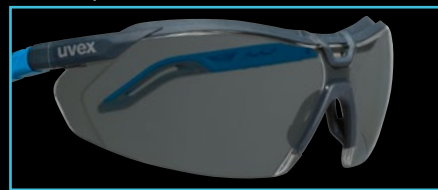

Font notamment partie de ces éléments le pont de nez souple, ainsi que les 3 niveaux d'inclinaison et la longueur réglable des branches. Les lunettes uvex i-5 sont la preuve que design moderne et fonctionnalité ne sont en aucun cas incompatibles.

3 niveaux d'inclinaison
permettant un ajustement facile à toutes les formes de visage

x-tended sideshield
pour une protection optimale de la région oculaire latérale

x-tended eyeshield
pour une meilleure protection contre l'intrusion de particules, de poussières et de liquides

x-twist technology
pour un ajustement flexible et confortable à toutes les formes de visage

Pont de nez souple et flexible
pour un maintien optimal sans point de pression

Technologie de revêtement uvex supravision