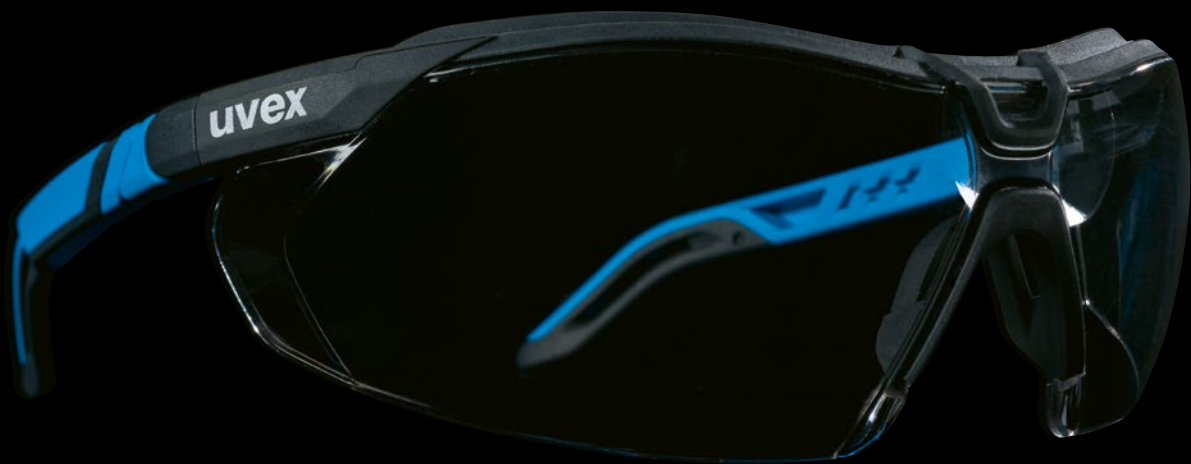

uvex

uvex i-5

Parce qu'une protection parfaite est également une question de réglage

Protection parfaite grâce à une adaptabilité maximale : les lunettes uvex i-5 offrent une protection particulièrement fiable dans toutes les situations. Des éléments bien pensés garantissent un confort optimal, même en cas d'utilisation prolongée.

Font notamment partie de ces éléments le pont de nez souple, ainsi que les 3 niveaux d'inclinaison et la longueur réglable des branches. Les lunettes uvex i-5 sont la preuve que design moderne et fonctionnalité ne sont en aucun cas incompatibles.

3 niveaux d'inclinaison
permettant un ajustement facile à toutes les formes de visage

x-tended sideshield
pour une protection optimale de la région oculaire latérale

x-tended eyeshield
pour une meilleure protection contre l'intrusion de particules, de poussières et de liquides

x-twist technology
pour un ajustement flexible et confortable à toutes les formes de visage

Pont de nez souple et flexible
pour un maintien optimal sans point de pression

Technologie de revêtement uvex supravision