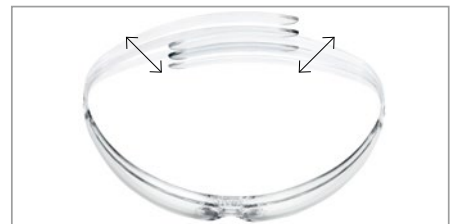

uvex

9145265

elegante. segura. sostenible

uvex pure-fit

Diseñada para reciclar

Gracias a una nueva e innovadora tecnología de producción, la uvex pure-fit puede fabricarse de forma totalmente automática partir de un solo material, sin necesidad de ensamblaje adicional. Está hecha completamente de policarbonato y, por lo tanto, es 100% reciclable, al igual que el embalaje del producto. Esto hace que la uvex pure-fit sea una solución extremadamente sostenible. No sólo es innovador, sino también cómodo: Estas gafas de protección son extremadamente ligeras. Las patillas flexibles se adaptan perfectamente a cualquier forma de cabeza y garantizan una sujeción segura. Las uvex pure-fit están disponibles en dos versiones diferentes: sin recubrimiento y, por supuesto, con la probada tecnología de recubrimiento uvex supravision.

Lentes sin montura y de diseño innovador
para un campo de visión óptimo y sin restricciones

x-tended sideshield
para una protección lateral adicional

Patillas flexibles
para un ajuste perfecto y una sujeción segura sin crear puntos de presión

Reducida al máximo
gafas de protección ultraligeras de policarbonato, con un peso de sólo 19 gramos

Con el probado recubrimiento uvex supravision o sin recubrimiento - pero siempre con protección UV400