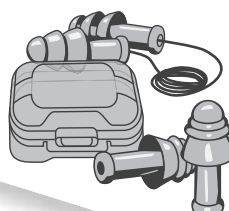

Opakovane použiteľné zátkové chrániče sluchu uvex

Vždy poruke a ľahko sa čistia: opakovane použiteľné zátkové chrániče sluchu uvex s hygienickým puzdrom sú spoľahlivý spoločník na každodennú prácu.

POUŽITIE

Správne použitie jednorazových zátkových chráničov sluchu uvex je nevyhnutným predpokladom na zaručenie optimálnej ochrany sluchu.