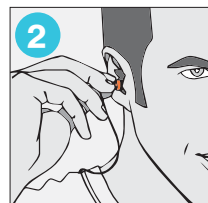

2 Zátkové chrániče sluchu uvex zaveďte do zvukovodu a jemne ich zatlačte.

HYGIENA

V znečistených pracovných prostrediach môžu častice ľahko priľnúť na povrch materiálov a spôsobiť drobné poranenia v ušiach.