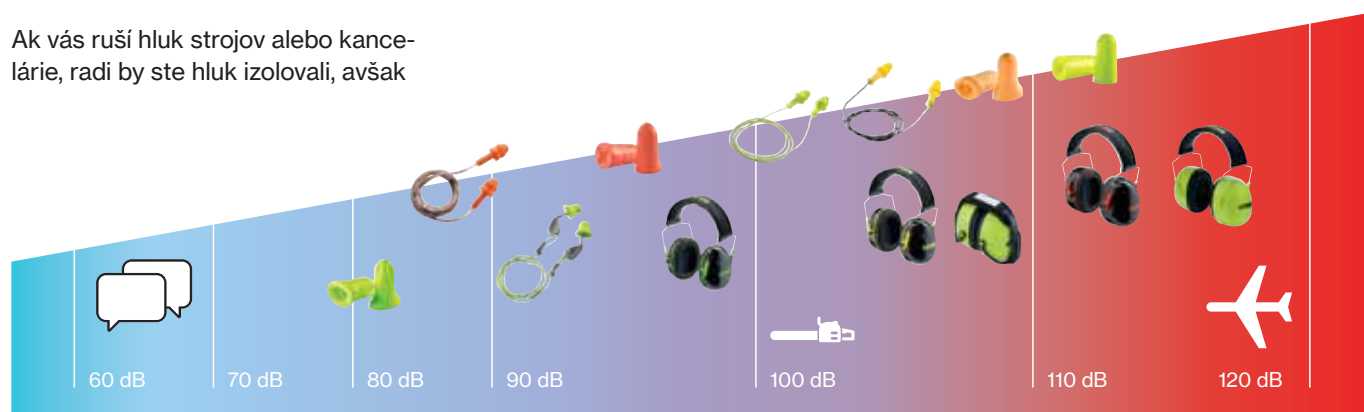

Chrániče sluchu

Rôzne situácie, rôzne uši

Jedinečný dizajn aj vo vnútri zátky

uvex xtra-fit				• premyslený výrez pre komfort nosenia • dizajn minimalizujúci tlak v zvukovode • oblasť na uchopenie na jednoduchú manipuláciu
uvex x-fit				
uvex com4-fit				
uvex hi-com				Preddefinovaná zóna útlmu na kontrolovanú redukciu hluku, čím sa dosiahne excelentné porozumenie hovorovej reči a dobrá komunikácia
uvex xact-fit				

Chrániče sluchu pre každú situáciu

Chrániče sluchu uvex sú k dispozícii v mnohých rozličných variantoch a pre rôzne situácie. Ak sa často zdržiavate na miestach s vysokou úrovňou zaťaženia hlukom, potrebujete efektívnu ochranu.

Chrániče sluchu uvex sú k dispozícii v mnohých rozličných variantoch a pre rôzne situácie. Ak sa často zdržiavate na miestach s vysokou úrovňou zaťaženia hlukom, potrebujete efektívnu ochranu. tak, aby ste sa pritom vy sami necítili izolovane. So správnym utlmením sa škodlivý alebo iritujúci hluk izoluje, napriek tomu budete počuť dôležité výstražné signály a vnímanie reči zostane zachované.

Ak vás ruší hluk strojov alebo kancelárie, radi by ste hluk izolovali, avšak