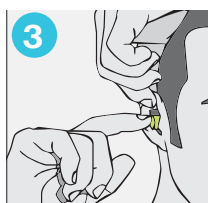

Správne použitie jednorazových zátkových chráničov sluchu uvex je nevyhnutným predpokladom na zaručenie optimálnej ochrany sluchu.

1 Jednorazové zátkové chrániče sluchu uvex krátko rolujete v prstoch.

2 Ramenom uchopíte ucho ponad hlavu a mierne ho potiahnete nahor, aby sa zvukovod naravnal.