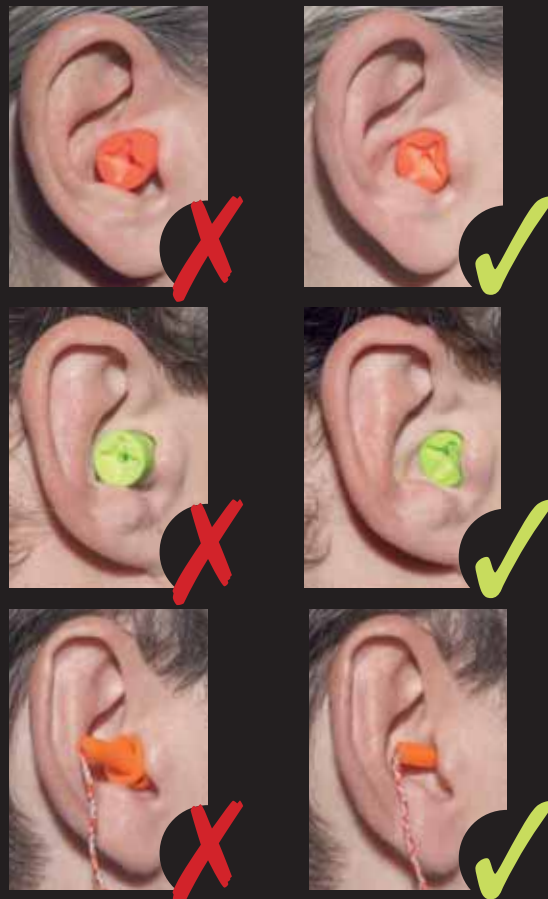

Chrániče sluchu

Veľkosť a ergonomický tvar

Zvukovody sa u ľudí líšia takmer rovnako ako odtlačky prstov. Preto je dôležitý výber správnej veľkosti a tvaru. Z tohto dôvodu ponúka spoločnosť uvex komplexný sortiment chráničov sluchu tak, aby mohla vyhovieť rozličným požiadavkám.

Nesprávny výber veľkosti môže viesť k enormnému utlmeniu a nepríjemnému pocitu pri nosení.

- Prí veľké zátkové chrániče sluchu nesedia správne, prípadne ich nie je možné zaviesť dostatočne hlboko do zvukovodu a tak nemôžu dosiahnuť svoj uvádzanú hodnotu útlmu. Navyše to vedie k nepríjemnému pocitu pri nosení.
- Príliš malé zátkové chrániče sluchu môžu byť síce príjemné pri nosení, avšak môžu spôsobovať zlé tesnenie a opäť sa tak nedosiahne úplná hodnota útlmu.
- Okrúhle zátkové chrániče sluchu nemusia utesniť oválny zvukovod úplne, v tomto prípade siahnite po našom sortimente chráničov sluchu uvex xact-fit.

Odporúčame vám otestovať vždy dve veľkosti. S našimi zátkovými chráničmi sluchu uvex com4-fit a uvex x-fit pokrývame veľkú časť rôznych zvukovodov.