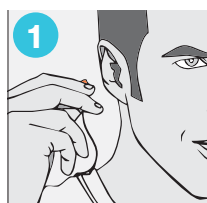

1 Opakovane použiteľné zátkové chrániče sluchu uvex uchopíte za držadlá a šnúrkou prevedete za hlavu.