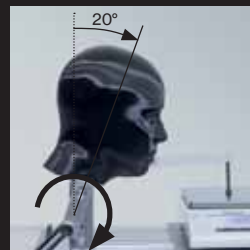

uvex pheos faceguard

Inovatívny systém ochrany tváre.

Výrobky uvex pheos faceguard sme prispôbili anatómii ľudského tela. Ťažisko zostáva vyvážené v strede tela, čo podporuje prirodzené držanie tela. Štíhly dizajn zabezpečuje optimálnu voľnosť pohybu, robustný tvárový štít z polykarbonátu zabezpečuje jasný výhľad.

Viac informácií
o uvex i-gonomics
Produktový systém.

Sila 4,0

Meracia metóda:
Určenie torzného momentu v
oblasti krku*

Výsledok merania:
Torzný moment = 0,4 Nm (IW 4,0)

**Uvoľnenie hlavy a krku, znížená
únava**