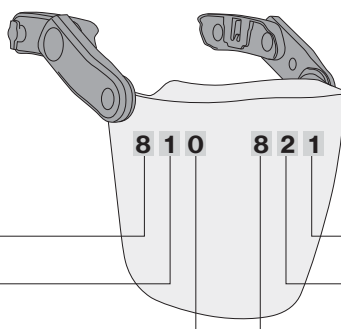

EN 1731 – ochrana tváre z pletiva

Európska norma EN 1731 opisuje všetky požiadavky na osobné prostriedky na ochranu očí a tváre z pletiva. Tvárové štíty sa podľa EN 1731 skladajú z nosnej kostry a ochranného skla.

Technické informácie na nosnej kostre a na ochrannom skle sa v súlade s EN 1731 uvádzajú v nasledujúcom poradí:

- identifikačná značka výrobcu
- číslo európskej normy
- symbol mechanickej pevnosti

Mechanická pevnosť	
Bez	Minimálna pevnosť (len filter)
S	Zvýšená pevnosť (len filter)
F	Nárazu nízkou energiou (45 m/s)
B	Náraz strednou energiou (120 m/s)
A	Náraz vysokou energiou (190 m/s)
T	Skúšky pri extrémnych teplotách (-5 °C, +55 °C)

GS-ET 29

Pri prácach na elektrických zariadeniach a prevádzkových prostriedkoch pod napätím sa musí vyhodnotiť nebezpečenstvo rušivého elektrického oblúka. Rušivé elektrické oblúky sú spravidla spôsobené skratom medzi elektrickými vodičmi. Princíp skúšky GS-ET 29 je dodatočná požiadavka na skúšanie a certifikáciu ochrany tváre elektrikárov. Ide o produkt kategórie 3, čo

znamená, že existuje nebezpečenstvo ujmy na zdraví a ohrozenia života. Vzhľadom na rôzne intenzity rušivého elektrického oblúka je z certifikovaných výrobkov zrejme, či sú vhodné na príslušné použitie. Rozlišujú sa dve triedy, trieda 1 – do 4 kA a trieda 2 – do 7 kA.

Značka podľa GS-ET 29

Ochrana pred elektrickými rušivými oblúkmi

Priepustnosť denného svetla > 50 % a < 75 %*

Ochrana pred elektrickými rušivými oblúkmi do 4 kA

Ochrana pred elektrickými rušivými oblúkmi do 7 kA

Priepustnosť denného svetla ≥ 75 %

Ochrana pred elektrickými rušivými oblúkmi