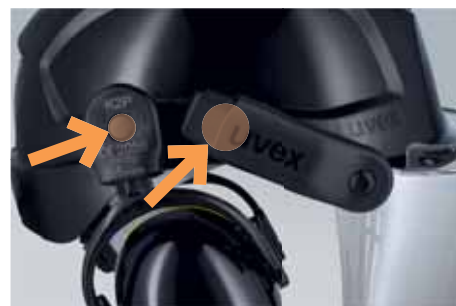

System magnetických a mechanických zámkov

Všetky tvárové štíty sú predmontované s adaptérom na prilbu. Zaistia sa do bočného otvoru prilby a ostane tam trvalo pripevnený.

V prípade systému magnetických zámkov môžete nadstavbové prvky, tvárový štít a mušľové chrániče sluchu kedykoľvek odmontovať. Tvárový štít sa uvoľní na bočnom systéme zámku po jednom kliknutí. Pri opätovnej montáži sa prvky znovu zaistia automaticky. Prilbu pri tom pre vaše pohodlie môžete mať na hlave.

V prípade systému mechanických zámkov môžete mušľové chrániče sluchu kedykoľvek demontovať pomocou bajonetového uzáveru. Mechanický tvárový štít zostane trvalo pripevnený na prilbe.

System
magnetických zámkov pre tvárový štít a mušľové chrániče sluchu