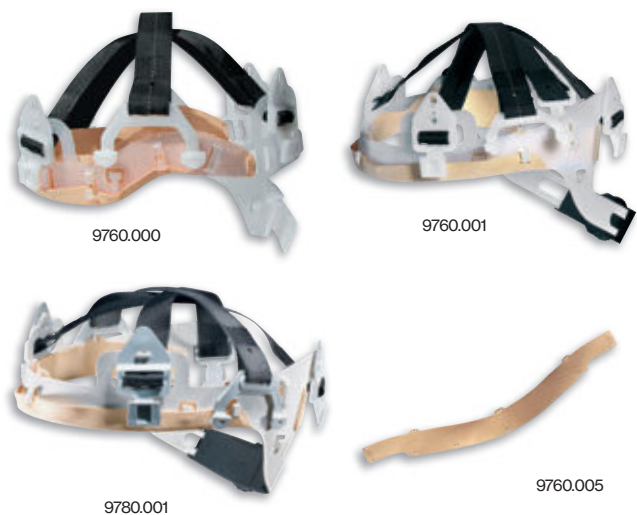

9760.000

9760.001

9780.001

9760.005

Príslušenstvo pre uvex pheos, uvex airwing a uvex 9780 antistatic

	Upevňovací popruh pre uvex pheos a uvex airwing so štandardným vybavením	Upevňovací popruh pre uvex pheos a uvex airwing s kolieskom západkou (nie pre uvex pheos E-WR)
Č. pol.	9760.000	9760.001
Verzia	šesťbodový textilný popruh s páskom na zachytávanie potu	
Balenie	1	1
Množstvo vo vonkajšej škatuli	10	10

	Upevňovací popruh pre uvex 9780 antistatická s kolieskom so západkou	Pásik na zachytávanie potu pre uvex pheos, uvex pheos alpine, uvex airwing a uvex 9780 antistatic
Č. pol.	9780.001	9760.005
Verzia	šesťbodový textilný popruh s páskom na zachytávanie potu	syntetická koža
Balenie	1	1
Množstvo vo vonkajšej škatuli	10	10