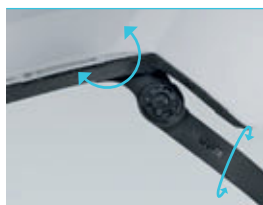

uvex perfexxion

Nastaviteľná ochrana hlavy na zaistenie optimálneho pohodlia používateľa

Prilba uvex perfexxion spĺňa všetky platné ochranné normy na použitie v priemysle, pri horolezectve alebo cyklistike – a vďaka optimalizovanému systému regulácie klímy a ergonomickému tvaru je jej nosenie mimoriadne pohodlné.

Žiadna akumulácia tepla
Šesť variabilných vetracích otvorov zaisťuje optimálnu cirkuláciu vzduchu.

Vyššie pohodlie
vďaka mäkkej výstelke v interiéri a vnútornej sieťke

Dokonalé prispôsobenie
s variabilným nastavením šírky a výšky

Flexibilné použitie
Upínací mechanizmus umožňuje používať prilbu ako pracovnú prilbu (EN 14052), horolezeckú prilbu (EN 12492) alebo cyklistickú prilbu (EN 1078)

cyklistická prilba (EN 1078)

pracovná prilba (EN 14052)