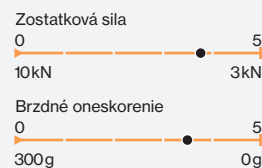

Index komfortu

4,33

Index komfortu sa počíta na základe priemernej hodnoty (IV) sily, hmotnosti a teploty – v rozsahu od 0 (= slabé) do 5 (= dokonalé).

súly 4,7

Pohodlné nosenie, lepšia výkonnosť

- Testovacia metóda: váženie prilby/ certifikované normy
- Výsledok testu: 628 g/3 certifikované normy = 209 g

sila 3,7

Spoľahlivá ochrana hlavy, optimálne tlmenie

- Testovacia metóda: tlmenie nárazov v oblasti temena a po stranách
- Výsledok testu: zostatková sila v oblasti temena = 4,7 kN, brzdné obeskovanie po stranách = 90 g