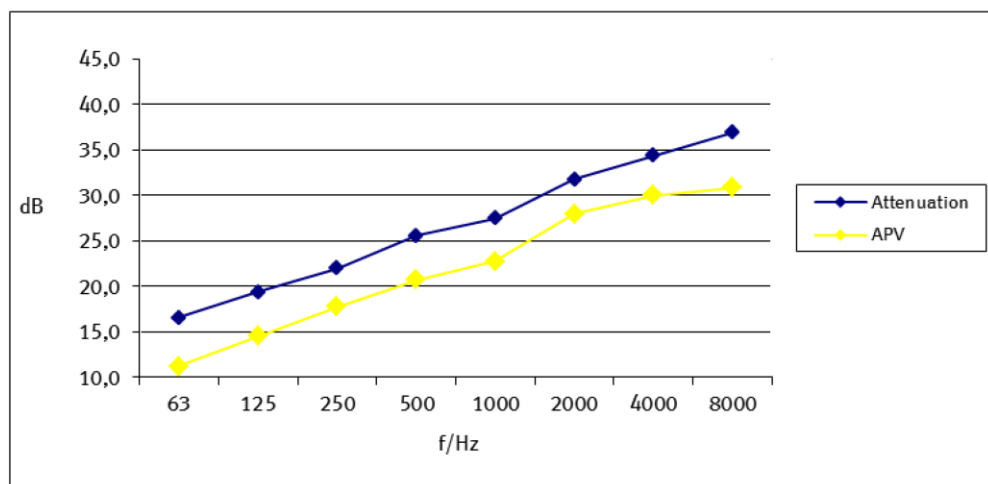

Attenuation Data:

SNR: 26 dB

H: 28dB

M: 23dB

L: 19dB

f/Hz	63	125	250	500	1000	2000	4000	8000
MA dB	16,6	19,4	22,0	25,6	27,5	31,8	34,4	36,9
SD dB	5,4	4,9	4,2	4,9	4,7	3,8	4,4	6,0
APV dB	11,2	14,5	17,8	20,7	22,8	28,0	30,0	30,9

Version/Colour

Article-No.	Colour/Version	Retail unit
2124.001	lime, with pin and cord	50 pairs, 1 pair in mini box
2124.002	replacement plugs, lime	250 pairs, 5 pair in mini box
2124.003	replacement plugs, lime	400 pairs loose in refill box
2112.124	lime, with pin and cord	1 pair + 2 pair replacement plugs in retail mini box
2112.126	lime, with pin and cord, refill for ready to sell display	14 x 6 retail mini box

Standard: EN 352-2

Additional requirement: W

Wearing time foam plugs: maximal 1 working day